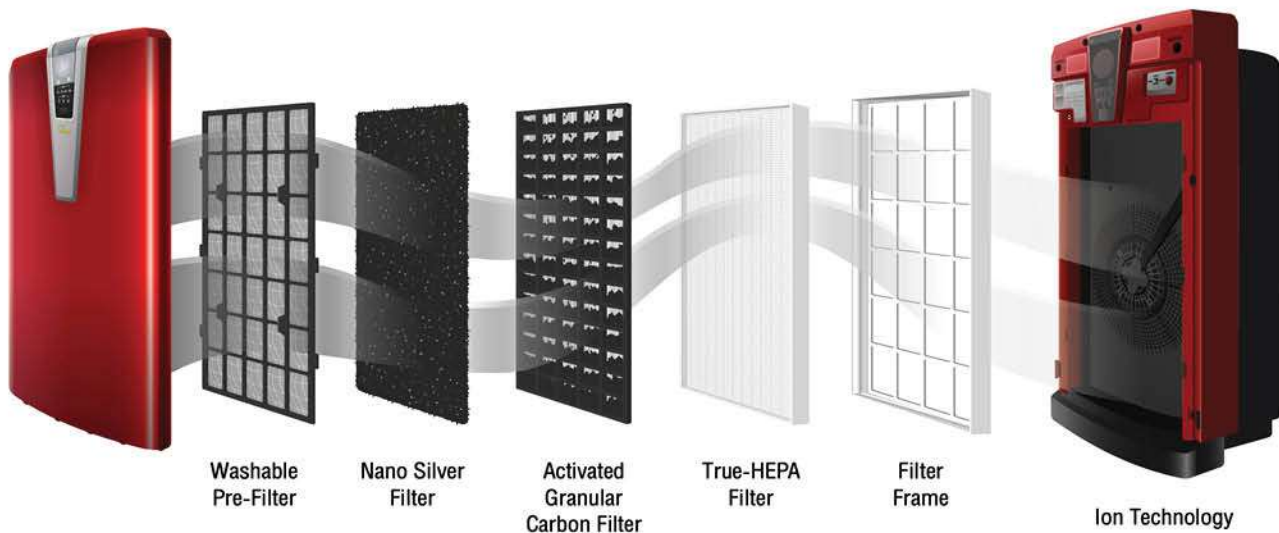

เครื่องฟอกอากาศ บียอนด์ ไมโครพลาสมา ศักยภาพที่ไร้ขีดจำกัด

Beyond Microplasma Air Purifier

เครื่องฟอกอากาศ บียอนด์ไมโครพลาสมา

รหัสสินค้า **WA5402**

บรรจุ 1 เครื่อง/กล่อง

ราคาสมาชิก 33,019 บาท

ราคายาย 38,200 บาท

PV (พีวี) 2406

ออกแบบขึ้นด้วยเทคโนโลยีไมโครพลาสมาไอออน เสริมด้วยระบบฟอกละเอียดหลายขั้นตอน เครื่องฟอกอากาศบียอนด์ ไมโครพลาสมา มอบอากาศที่สะอาด สดชื่นให้แก่มิตรและทุกคนในครอบครัว

- ด้วยกลไกการผลิตไมโครพลาสมาไอออนที่ควบคุมด้วยระบบคอมพิวเตอร์ ระบบจะทำงานอย่างต่อเนื่องในการผลิตไฮโดรเจนและออกซิเจนจากออกซิเจนและโมเลกุลน้ำในอากาศ ผลลัพธ์ที่ได้คือประสิทธิภาพการฟอกอากาศและกำจัดเชื้อโรคในอากาศอันทรงพลัง
- ช่วยให้อากาศในห้องสะอาดและบริสุทธิ์ขึ้น กำจัดสิ่งปนเปื้อนในอากาศ เพื่ออากาศที่สะอาดและสดชื่นขึ้นตลอดวัน
- ดีไซน์ที่สวยงามทันสมัย เข้ากับห้องได้ทุกสไตล์ ใช้งานง่ายด้วยเทคโนโลยีที่ทันสมัยยิ่งขึ้น

วิธีใช้ : ศึกษาตามคู่มือการใช้งาน