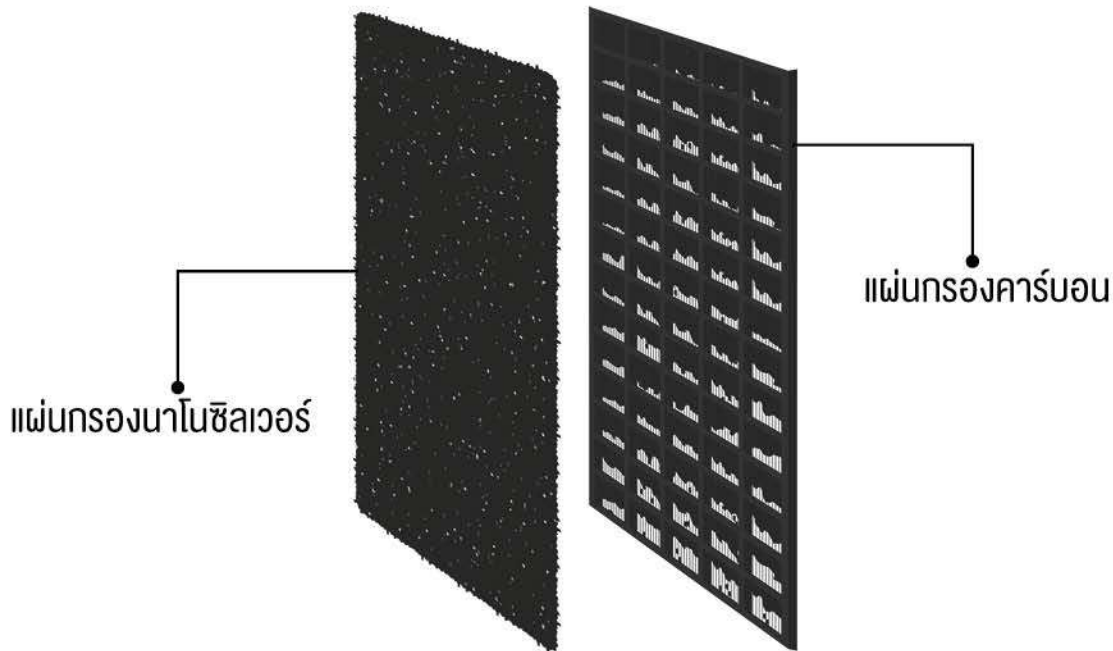

อะไหล่เครื่องฟอกอากาศ บียอนด์ไมโครพลาสมา

BEYOND MICROPLASMA - Nano Silver and activated Granular Carbon Filter

แผ่นกรองนาโนซิลเวอร์ และแผ่นกรองคาร์บอน

รหัสสินค้า **WF5501**

US$ 1 ชุด

ราคาสมาชิก 2,769 บาท

ราคายก 3,195 บาท

PV (พีวี) 195

ไส้กรองนาโนซิลเวอร์ พร้อมไททาเนียมไดออกไซด์ และ ชั้นกรองแผ่นคาร์บอน ช่วยดูดซับกลิ่นอับ ก๊าซ สารเคมี ควัน ฝุ่นในอากาศ ฯลฯ
ไส้กรองนาโนซิลเวอร์ ชนิดมีฟังก์ชันต้านเชื้อในตัว พร้อมไททาเนียมไดออกไซด์

- มอบประสิทธิภาพการทำงานด้านแบคทีเรียอันตราย
- ทำลายและกำจัดแบคทีเรีย สปอร์รา และเชื้อรา รวมถึงละอองเกสร
- นาโนซิลเวอร์ช่วยป้องกันการกระจายตัวของเชื้อรา และสปอร์ราในอากาศ ตลอดจนแบคทีเรียไม่ให้กระจายตัวบนไส้กรอง
- ไททาเนียมไดออกไซด์มีประสิทธิภาพในการกำจัดกลิ่นอับ

ชั้นกรองแผ่นคาร์บอน

- การดูดซับทางกายภาพที่ใหญ่และยาวนานที่สุด หรือปริมาณรูพรุนสำหรับดูดซับสารที่มากที่สุด
- ประกอบด้วยไมโครพอร์หรือช่องว่างขนาดเล็กที่ช่วยกำจัดกลิ่น ควันบุหรี่ ฝุ่นในอากาศ และสารเคมีปนเปื้อนในอากาศที่หลากหลาย

วิธีใช้ : • ศึกษาตามคู่มือการใช้งาน